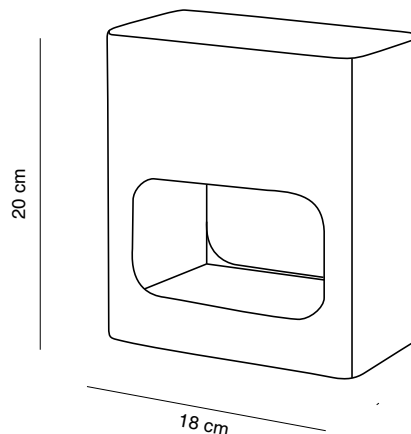

Acabados / Finishes

Otros acabados disponibles bajo pedido
Other finishes available upon request

ALMAlight
Barcelona

www.almalight.com